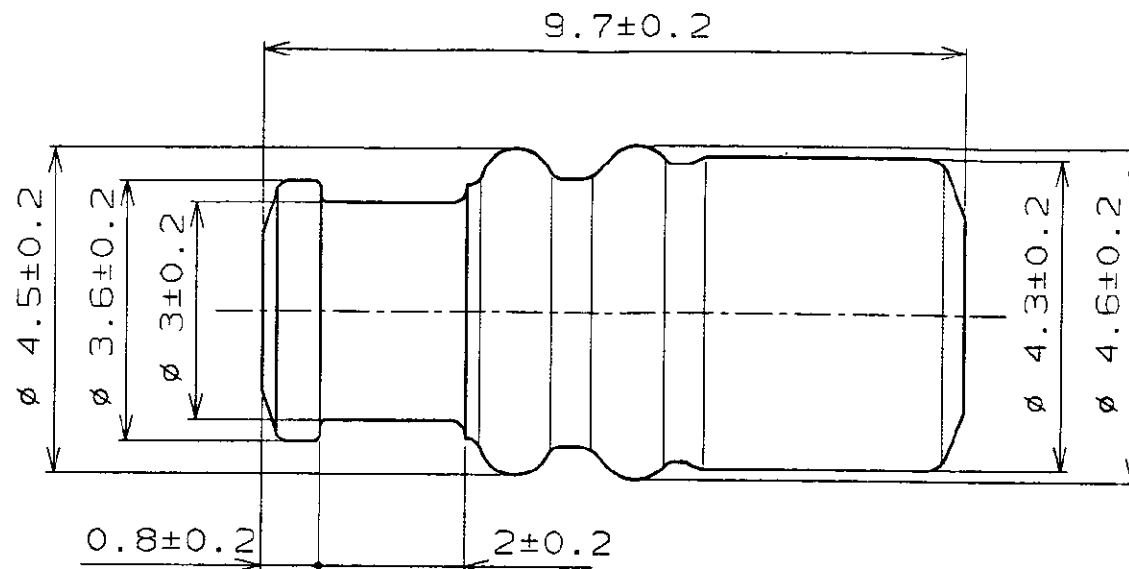

BY AMP INCORPORATED. ALL RIGHTS RESERVED.

REVISIONS					
P	LTR	DESCRIPTION	ECN	DATE	APVD
0		作成 DRAWN	FJ00-4706-96	6/3 '96	JH 82

∅ 1.6±0.2

9.7±0.2

∅ 1.5±0.2

SIR	DARK PURPLE (濃紫)	1-900325-9
材料(MATERIAL)	色(COLOR)	型番(P/N)

WIRE RANGE 適合電線断面積	INSULATION DIA 被覆外径
0.5~0.85mm ²	∅ 2.0~∅ 2.3

DIMENSIONS: 單位: mm		TOLERANCES UNLESS OTHERWISE SPECIFIED		DWN J. Hayashi 6/3 '96
		一般公差 30mm : ±0.25 100mm : ±0.3 ANGLE : ±2°		CHK
		製品規格 108-5355 取付適用規格 114-5230		APVD S. Ozaki 6/3 '96
MATERIAL 材料	FINISH 仕上	WEIGHT		NAME 名称
SIR		0.11g		.070 RUBBER PLUG (M)
CUSTOMER DRAWING				SIZE A3

AMP 株式会社 Kawasaki, Japan		
DRAWING NO 番号 C-900325		
SCALE 尺度 10-1	SHEET 1 OF 1	REV 0